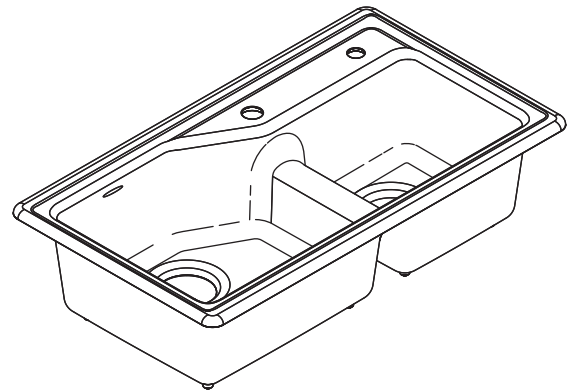

Features

- Kohler Cast iron sink
- Undercounter or self-rimming
- Double (equal) compartment
- Includes S-trap and P-trap, strainers, soap dispenser and wire basket
- 840 x 480 x 219 mm

KITCHEN SINK K-3885X-2SD ALSO K-3886X-2S

Product Specification:

The undercounter kitchen sink shall be made of Kohler Cast iron sink. Sink shall be 840 mm in length and 480 mm in width and 219 mm in depth. Sink shall be double (equal) compartment. Sink shall include S-trap and P-trap, strainers, soap dispenser and wire basket. Sink shall be Kohler Model K-____-____-NA.

INDIO

Technical Information

Fixture*:		
Basin area	left	370 x 405 mm
	right	280 x 285 mm
Water depth	left	130 mm
	right	130 mm
Drain hole		38 mm
Faucet hole		34 mm
Handle hole (K-3886X-2S)		54 mm
*Approximate measurements for comparison only.		

Dimensions are approximate.
Unit: mm.

K-3885X-2SD

K-3886X-2S

Product Diagram

คุณลักษณะ

- ผลิตจากเหล็กหล่อ (Kohler Cast iron)
- แบบฝังใต้เคาน์เตอร์หรือฝังบนเคาน์เตอร์
- สองหลุม
- พร้อมข้อต่อน้ำทิ้งแบบลงพื้นและแบบออกผนัง, สะดืออ่าง, ที่ใส่น้ำยาล้างจาน และตะแกรง
- 840 x 480 x 219 มม.