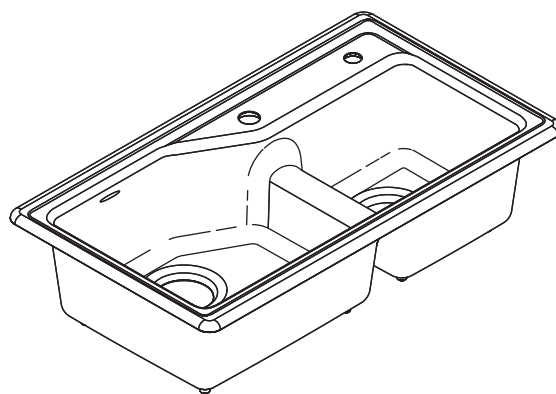

คุณลักษณะ

- ผลิตจากเหล็กหล่อ (Kohler Cast iron)
- แบบฝังใต้เคาน์เตอร์หรือฝังบนเคาน์เตอร์
- สองหลุม
- พร้อมข้อต่อน้ำทิ้งแบบลงพื้นและแบบออกผนัง, สะดืออ่าง, ที่ใส่น้ำยาล้างจาน และตะแกรง
- 840 x 480 x 219 มม.

อ่างล้างจาน K-3885X-2SD ALSO K-3886X-2S

มาตรฐาน

- คุณสมบัติตามมาตรฐาน
- ANSI A112.19.3M/CSA B45.4
- QB/T 4013

สี/วัสดุเคลือบผิว

- 0: สีขาว

ส่วนประกอบอื่นๆ:

- CP: สีโครมเงา

รุ่นผลิตภัณฑ์

รุ่น	ชื่อผลิตภัณฑ์	สี/วัสดุเคลือบผิว
K-3885X-2SD	อ่างล้างจาน สองหลุม รุ่น อินดิโอ	☐ 0
K-3886X-2S	อ่างล้างจาน สองหลุม รุ่น อินดิโอ สำหรับติดตั้งคู่กับก๊อกน้ำรุ่น คาร์บอน	☐ 0

แนะนำใช้ร่วมกับผลิตภัณฑ์รุ่น

K-668X	ก๊อกอ่างล้างจาน รุ่น แคนดิด (K-3885X-2SD)	☐ CP
K-6227	ก๊อกอ่างล้างจาน รุ่นคาร์บอน (K-3886X-2S)	☐ CP

ข้อมูลผลิตภัณฑ์:

อ่างล้างจานแบบฝังใต้เคาน์เตอร์ซึ่งผลิตจากเหล็กหล่อ (Kohler Cast iron) อ่างล้างจานมีขนาดยาว 840 มม. กว้าง 480 มม. และสูง 219 มม. อ่างล้างจานเป็นชนิดสองหลุม อ่างล้างจานพร้อมข้อต่อน้ำทิ้งแบบลงพื้นและแบบออกผนัง, สะดืออ่าง, ที่ใส่น้ำยาล้างจาน และตะแกรง อ่างล้างจานรุ่นนี้คือ อ่างล้างจานโคห์เลอร์รุ่น K-____-____-NA