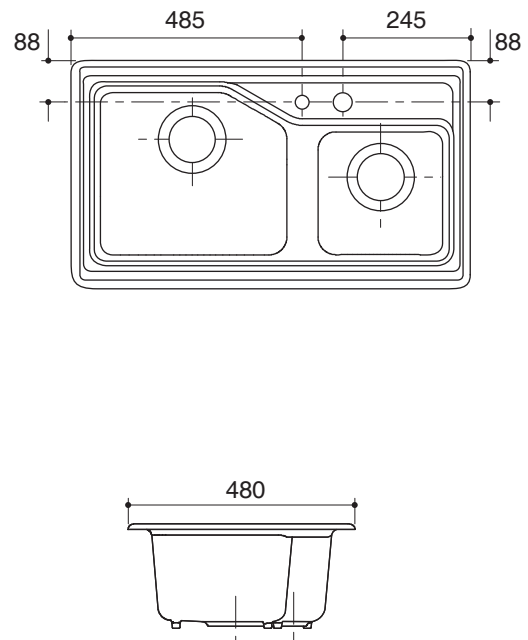

Product Specification:

The undercounter kitchen sink shall be made of Kohler Cast iron sink. Sink shall be 840 mm in length and 480 mm in width and 219 mm in depth. Sink shall be double (equal) compartment. Sink shall include S-trap and P-trap, strainers, soap dispenser and wire basket. Sink shall be Kohler Model K-____-____-NA.

INDIO

Technical Information

Fixture*:		
Basin area	left	370 x 405 mm
	right	280 x 285 mm
Water depth	left	130 mm
	right	130 mm
Drain hole		38 mm
Faucet hole		34 mm
Handle hole (K-3886X-2S)		54 mm
*Approximate measurements for comparison only.		

Included components:	
S-trap	8851T-NA
P-trap	1199152
Strainer	8818T-NA
Soap dispenser	2983T-NA
Wire basket	1144112
Template	1150340-X7

Installation Notes

Install this product according to the installation guide.

Dimensions are approximate.
Unit: mm.

K-3885X-2SD

K-3886X-2S

Product Diagram

คุณลักษณะ

- ผลิตจากเหล็กหล่อ (Kohler Cast iron)
- แบบฝังใต้เคาน์เตอร์หรือฝังบนเคาน์เตอร์
- สองหลุม
- พร้อมข้อต่อน้ำทิ้งแบบลงพื้นและแบบออกผนัง, สะดืออ่าง, ที่ใส่น้ำยาล้างจาน และตะแกรง
- 840 x 480 x 219 มม.