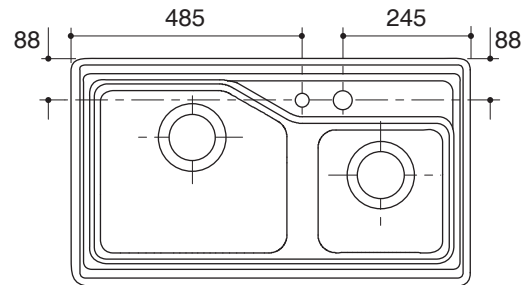

INDIO

Technical Information

Fixture*:		
Basin area	left	370 x 405 mm
	right	280 x 285 mm
Water depth	left	130 mm
	right	130 mm
Drain hole		38 mm
Faucet hole		34 mm
Handle hole (K-3886X-2S)		54 mm
*Approximate measurements for comparison only.		

Dimensions are approximate.
Unit: mm.

K-3885X-2SD

K-3886X-2S

Product Diagram

คุณลักษณะ

- ผลิตจากเหล็กหล่อ (Kohler Cast iron)
- แบบฝังใต้เคาน์เตอร์หรือฝังบนเคาน์เตอร์
- สองหลุม
- พร้อมข้อต่อน้ำทิ้งแบบลงพื้นและแบบออกผนัง, สะดืออ่าง, ที่ใส่น้ำยาล้างจาน และตะแกรง
- 840 x 480 x 219 มม.

อินดิโอ

ข้อมูลเฉพาะ

ผลิตภัณฑ์*:		
พื้นที่อ่าง	ซ้าย	370 x 405 มม.
	ขวา	280 x 285 มม.
ระยะน้ำลึก	ซ้าย	130 มม.
	ขวา	130 มม.
ขนาดรูท่อน้ำทิ้ง		38 มม.
ขนาดรูก็อกน้ำ		34 มม.
ขนาดรูมือปิดก็อกน้ำ (K-3886X-2S)		54 มม.
*ระยะค่าโดยประมาณเพื่อการเปรียบเทียบเท่านั้น		

ขนาดระยะแสดงค่าโดยประมาณ

หน่วย: มม.

K-3885X-2SD

K-3886X-2S

ภาพแสดงผลิตภัณฑ์

อ่างล้างจาน รุ่น อินดิโอ

หน้า 4/4

1150340-X4-B