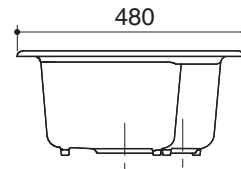

INDIO

Technical Information

Fixture*:		
Basin area	left	370 x 405 mm
	right	280 x 285 mm
Water depth	left	130 mm
	right	130 mm
Drain hole		38 mm
Faucet hole		34 mm
Handle hole (K-3886X-2S)		54 mm
*Approximate measurements for comparison only.		

Dimensions are approximate.
Unit: mm.

K-3885X-2SD

K-3886X-2S

Product Diagram

คุณลักษณะ

- ผลิตจากเหล็กหล่อ (Kohler Cast iron)
- แบบฝังใต้เคาน์เตอร์หรือฝังบนเคาน์เตอร์
- สองหลุม
- พร้อมข้อต่อน้ำทิ้งแบบลงพื้นและแบบออกผนัง, สะดืออ่าง, ที่ใส่น้ำยาล้างจาน และตะแกรง
- 840 x 480 x 219 มม.

อินดิโอ

ข้อมูลเฉพาะ

ผลิตภัณฑ์*:		
พื้นที่อ่าง	ซ้าย	370 x 405 มม.
	ขวา	280 x 285 มม.
ระยะน้ำลึก	ซ้าย	130 มม.
	ขวา	130 มม.
ขนาดรูท่อน้ำทิ้ง		38 มม.
ขนาดรูก็อกน้ำ		34 มม.
ขนาดรูมือปิดก็อกน้ำ (K-3886X-2S)		54 มม.
*ระยะค่าโดยประมาณเพื่อการเปรียบเทียบเท่านั้น		

ขนาดระยะแสดงค่าโดยประมาณ

หน่วย: มม.

K-3885X-2SD

K-3886X-2S

ภาพแสดงผลิตภัณฑ์

อ่างล้างจาน รุ่น อินดิโอ

หน้า 4/4

1150340-X4-B