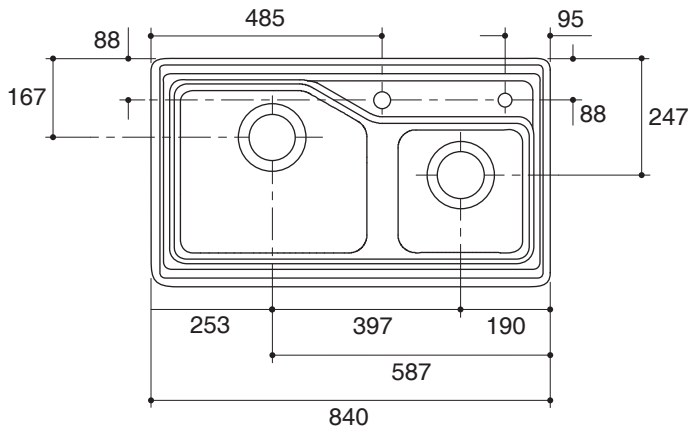

INDIO

Technical Information

Fixture*:		
Basin area	left	370 x 405 mm
	right	280 x 285 mm
Water depth	left	130 mm
	right	130 mm
Drain hole		38 mm
Faucet hole		34 mm
Handle hole (K-3886X-2S)		54 mm
*Approximate measurements for comparison only.		

Dimensions are approximate.
Unit: mm.

K-3885X-2SD

K-3886X-2S

Product Diagram

คุณลักษณะ

- ผลิตจากเหล็กหล่อ (Kohler Cast iron)
- แบบฝังใต้เคาน์เตอร์หรือฝังบนเคาน์เตอร์
- สองหลุม
- พร้อมข้อต่อน้ำทิ้งแบบลงพื้นและแบบออกผนัง, สะดืออ่าง, ที่ใส่น้ำยาล้างจาน และตะแกรง
- 840 x 480 x 219 มม.

อินดิโอ

ข้อมูลเฉพาะ

ผลิตภัณฑ์*:		
พื้นที่อ่าง	ซ้าย	370 x 405 มม.
	ขวา	280 x 285 มม.
ระยะน้ำลึก	ซ้าย	130 มม.
	ขวา	130 มม.
ขนาดรูท่อน้ำทิ้ง		38 มม.
ขนาดรูก็อกน้ำ		34 มม.
ขนาดรูมือปิดก็อกน้ำ (K-3886X-2S)		54 มม.
*ระยะค่าโดยประมาณเพื่อการเปรียบเทียบเท่านั้น		

ขนาดระยะแสดงค่าโดยประมาณ

หน่วย: มม.

K-3885X-2SD

K-3886X-2S

ภาพแสดงผลิตภัณฑ์

อ่างล้างจาน รุ่น อินดิโอ

หน้า 4/4

1150340-X4-B