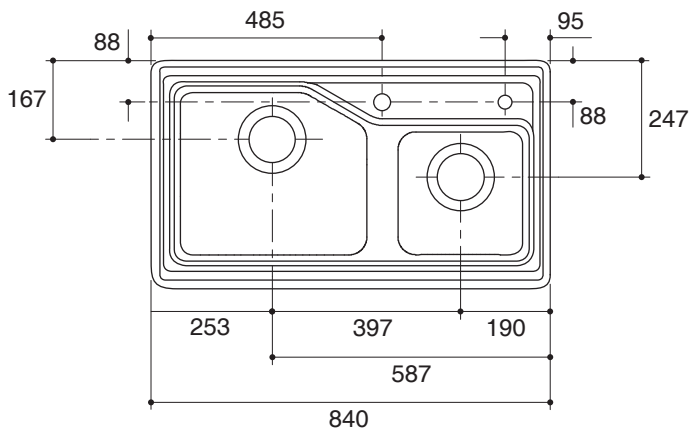

Product Specification:

The undercounter kitchen sink shall be made of Kohler Cast iron sink. Sink shall be 840 mm in length and 480 mm in width and 219 mm in depth. Sink shall be double (equal) compartment. Sink shall include S-trap and P-trap, strainers, soap dispenser and wire basket. Sink shall be Kohler Model K-____-____-NA.

INDIO

Technical Information

Fixture*:		
Basin area	left	370 x 405 mm
	right	280 x 285 mm
Water depth	left	130 mm
	right	130 mm
Drain hole		38 mm
Faucet hole		34 mm
Handle hole (K-3886X-2S)		54 mm
*Approximate measurements for comparison only.		

Dimensions are approximate.
Unit: mm.

K-3885X-2SD

K-3886X-2S

Product Diagram

คุณลักษณะ

- ผลิตจากเหล็กหล่อ (Kohler Cast iron)
- แบบฝังใต้เคาน์เตอร์หรือฝังบนเคาน์เตอร์
- สองหลุม
- พร้อมข้อต่อน้ำทิ้งแบบลงพื้นและแบบออกผนัง, สะดืออ่าง, ที่ใส่น้ำยาล้างจาน และตะแกรง
- 840 x 480 x 219 มม.

อินดิโอ

ข้อมูลเฉพาะ

ผลิตภัณฑ์*:		
พื้นที่อ่าง	ซ้าย	370 x 405 มม.
	ขวา	280 x 285 มม.
ระยะน้ำลึก	ซ้าย	130 มม.
	ขวา	130 มม.
ขนาดรูท่อน้ำทิ้ง		38 มม.
ขนาดรูก็อกน้ำ		34 มม.
ขนาดรูมือปิดก็อกน้ำ (K-3886X-2S)		54 มม.
*ระยะค่าโดยประมาณเพื่อการเปรียบเทียบเท่านั้น		